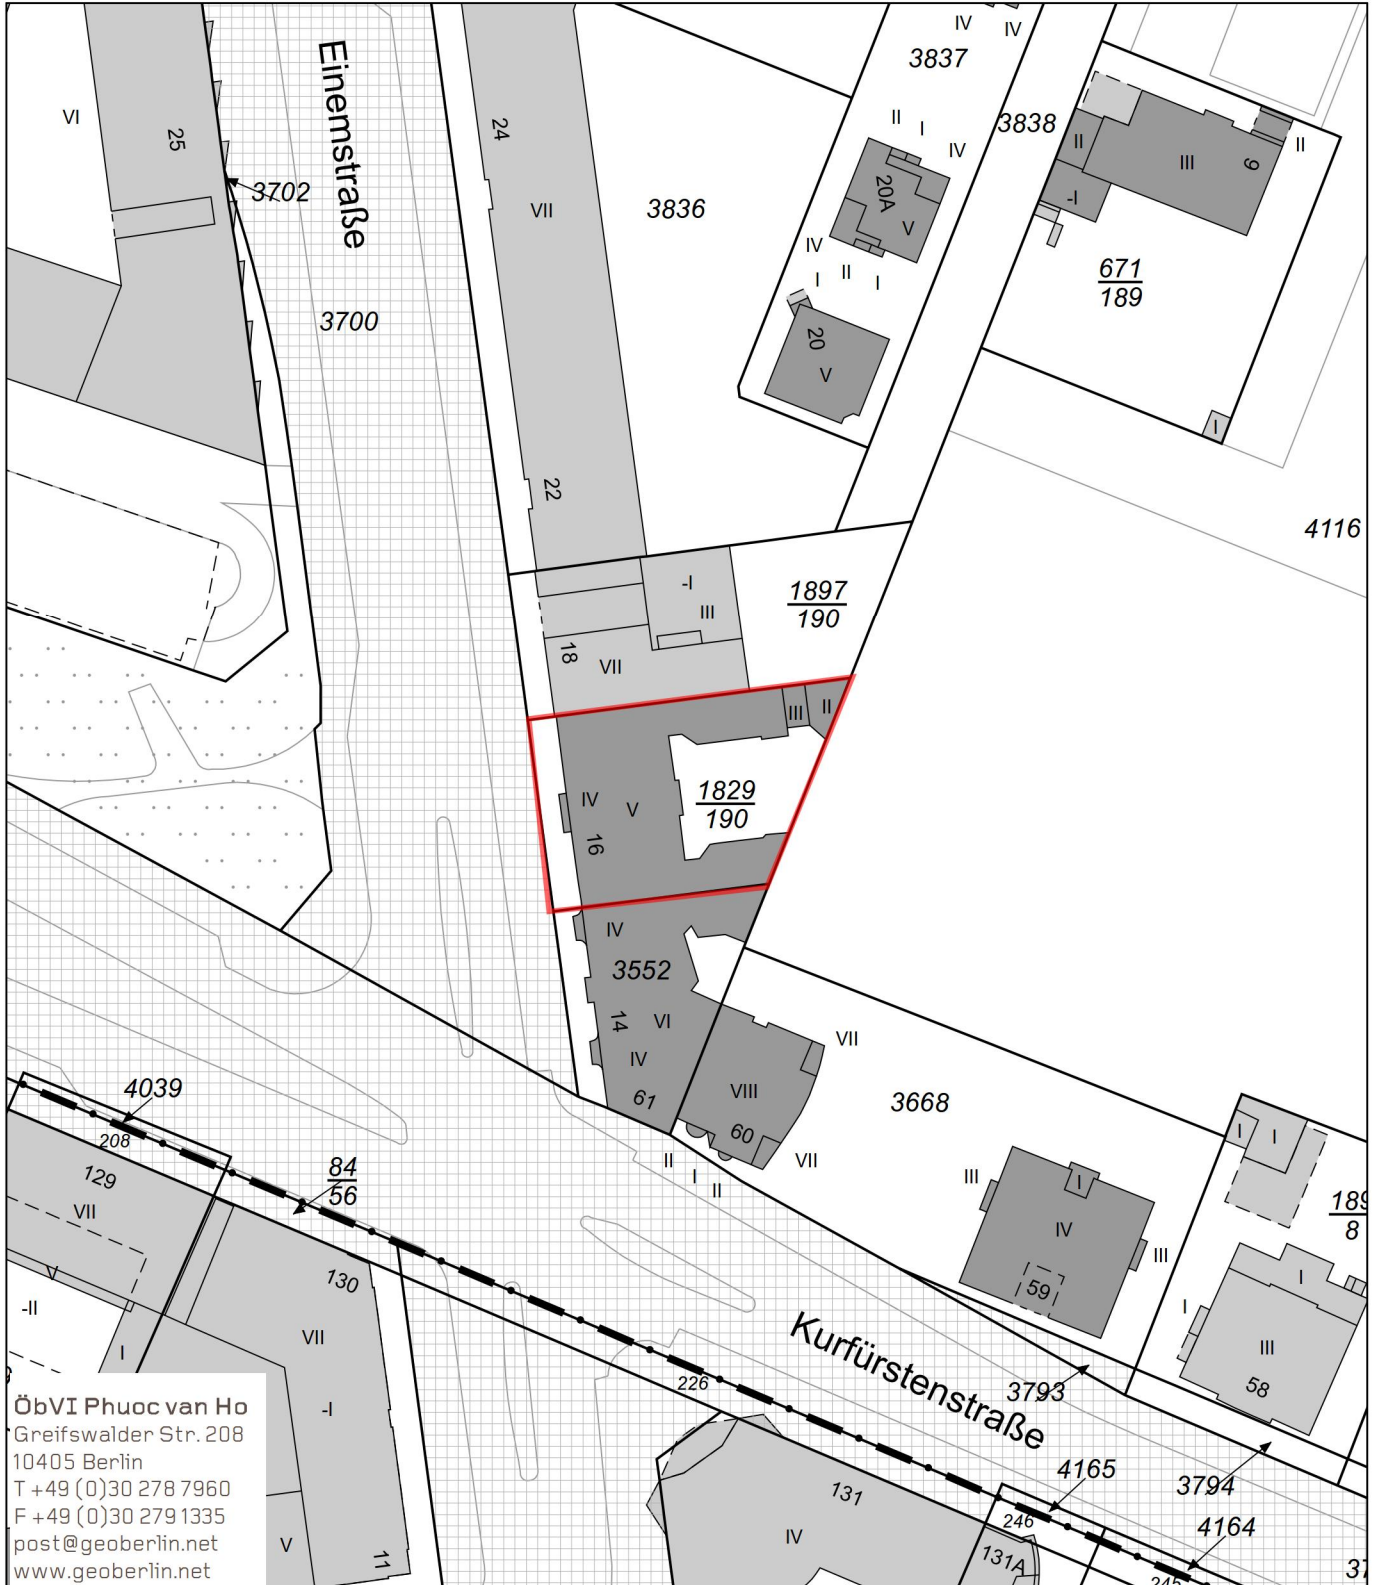

## Kartenausschnitt Einemstraße 16

### Flurkarte

Maßstab 1:1000

Bezirk Mitte

ÖbVI Phuoc van Ho  
Greifswalder Str. 208  
10405 Berlin  
T +49 (0)30 278 7960  
F +49 (0)30 279 1335  
post@geoberlin.net  
www.geoberlin.net